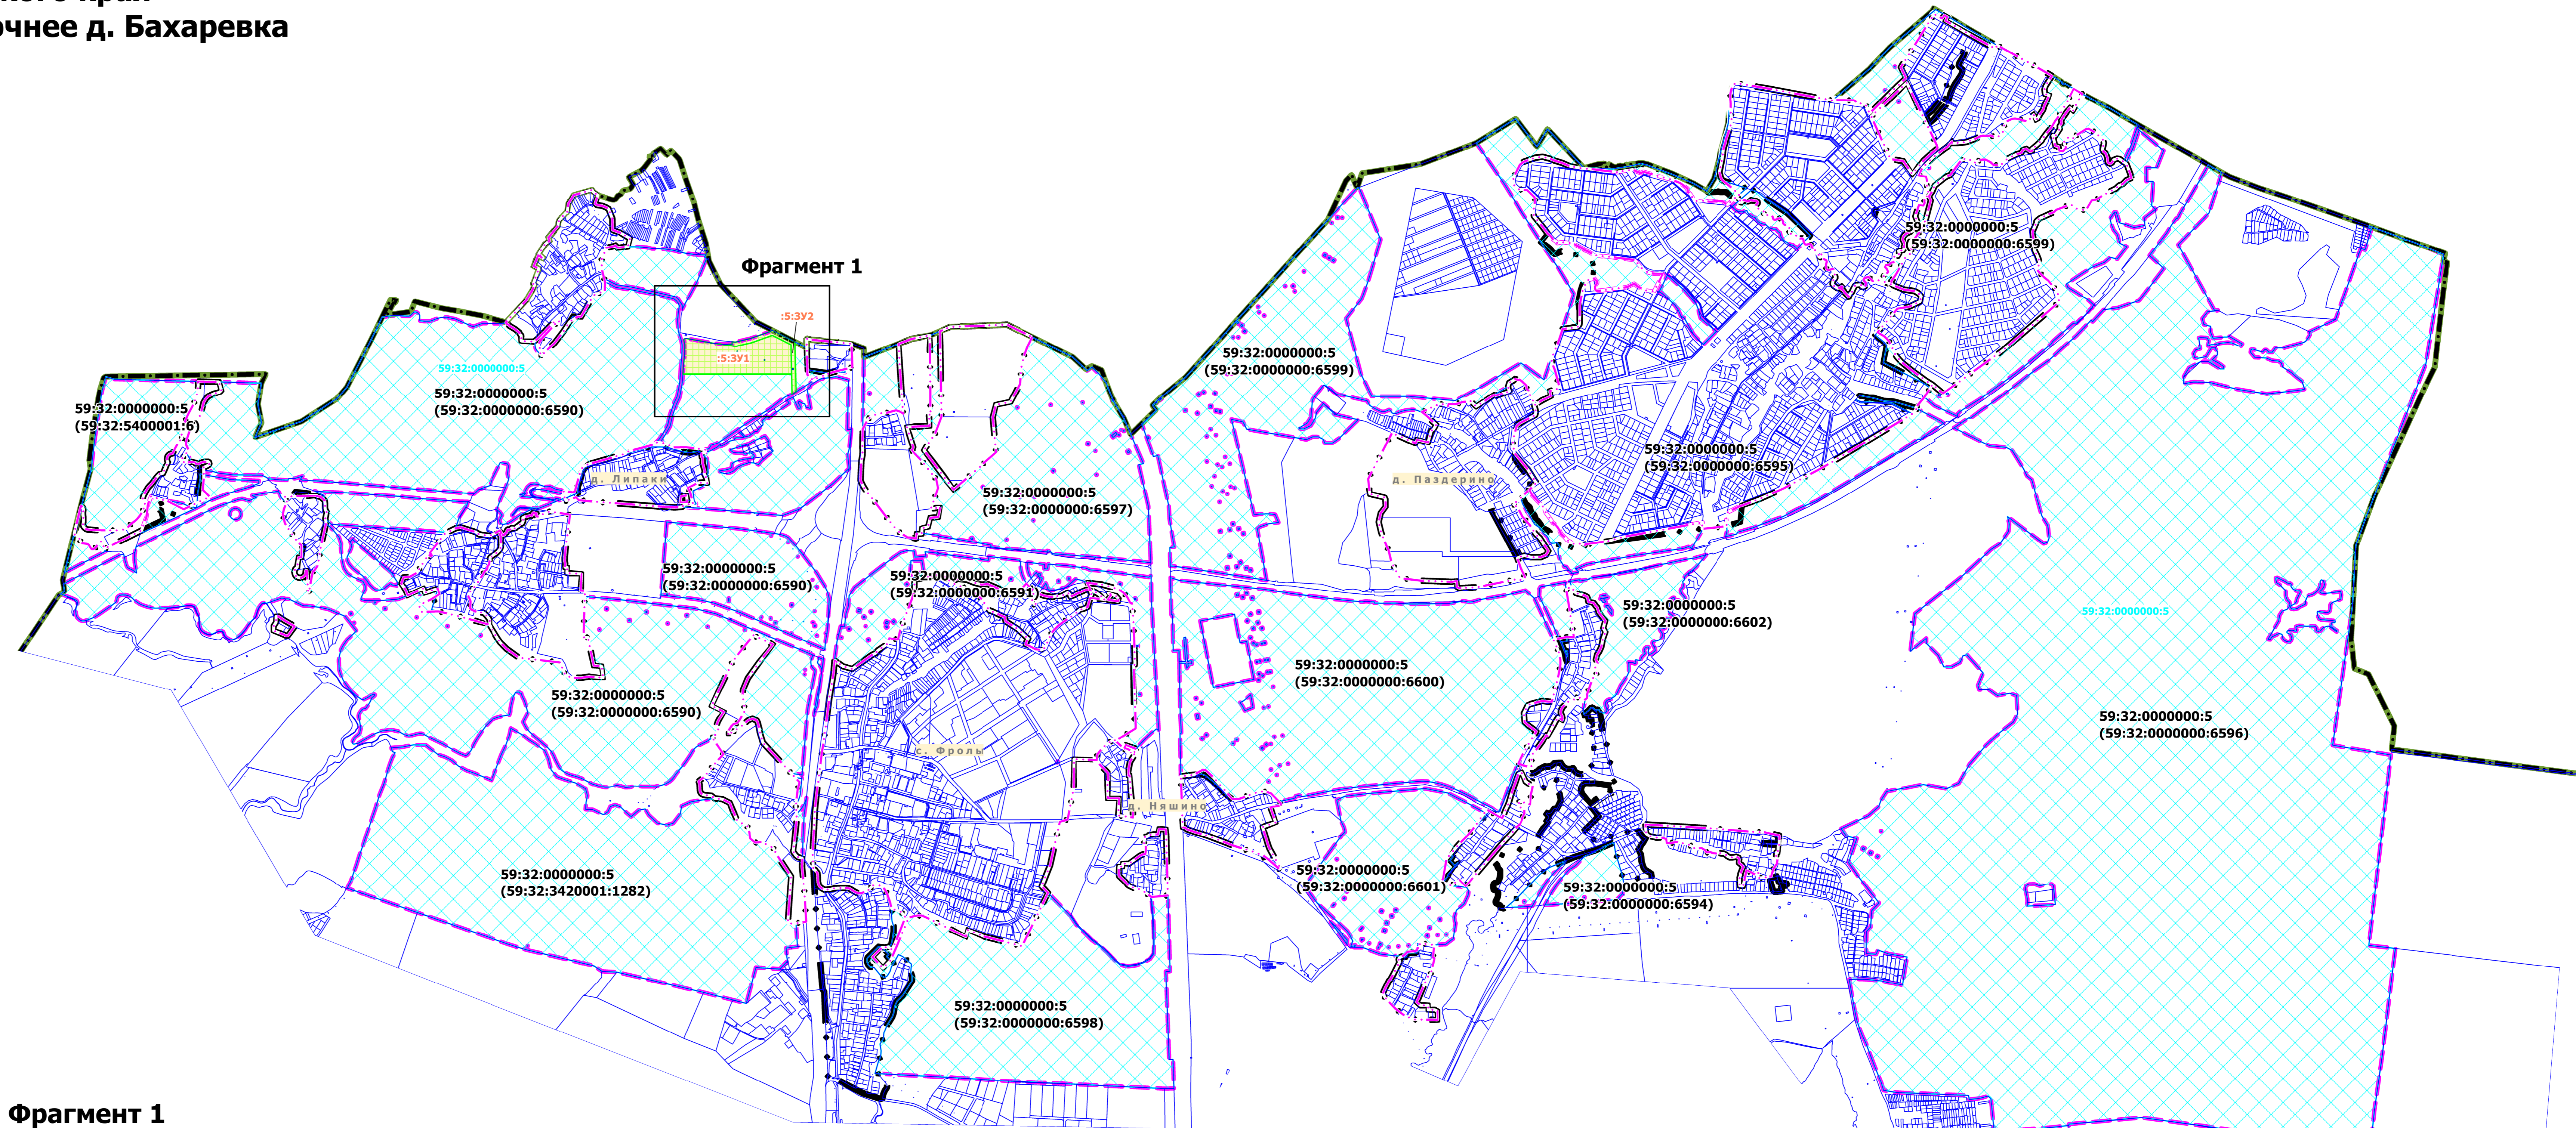

**Проект межевания части территории
Пермского муниципального округа Пермского края
с целью расширения кладбища юго-восточнее д. Бахаревка**

**Чертеж межевания территории
М 1:15000**

И. Графическая часть