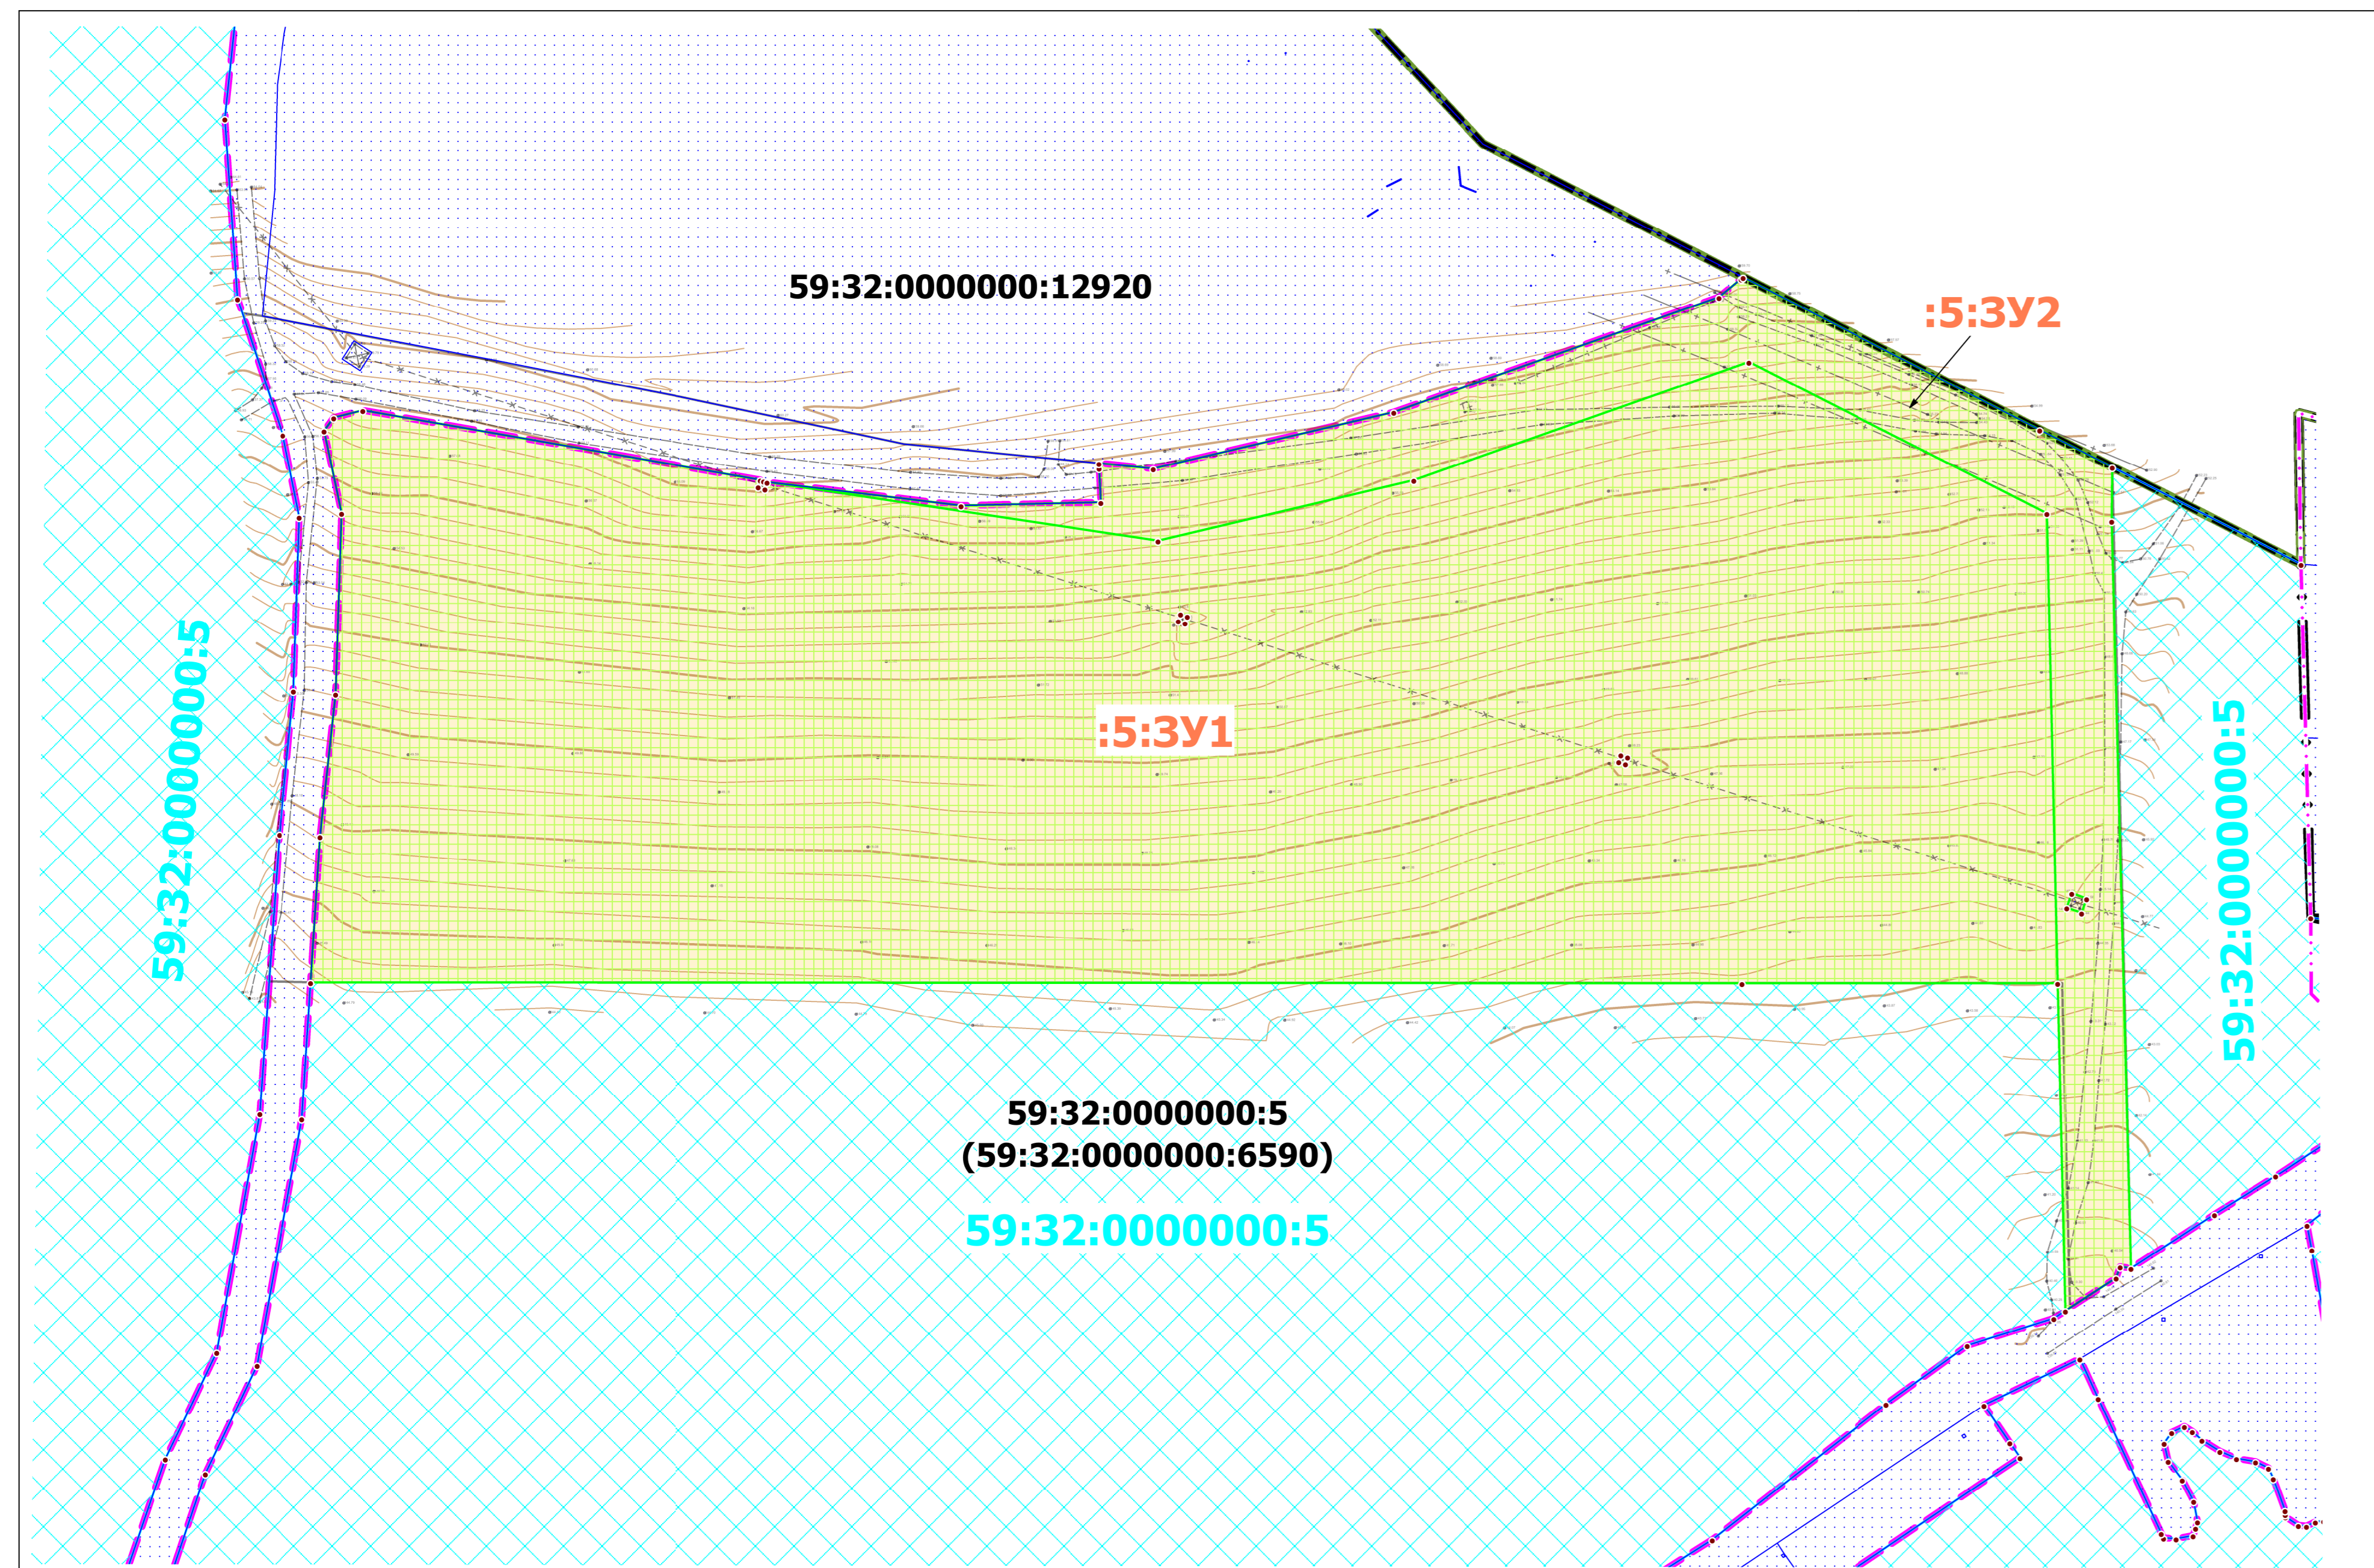

М 1:1500

Условные обозначения

Границы

- Граница территории, в отношении которой осуществляется подготовка проекта межевания территории
- Границы муниципальных образований
- Границы населенных пунктов по сведениям ЕГРН
- Границы населенных пунктов, планируемые к установлению в соответствии с генеральным планом
- Границы земельных участков по сведениям ЕГРН

Границы элемента планировочной структуры

- Квартал (планируемый)

Межевание территории

- :5:3Y1 Границы образуемых земельных участков, полученные в результате раздела с сохранением в измененных границах
- 59:32:0000000:5 Границы исходного земельного участка, установленные путем раздела с сохранением в измененных границах
- Характерные точки границ образуемых земельных участков
- 59:32:0000000:5 Кадастровый номер земельного участка
- (59:32:0000000:6596)